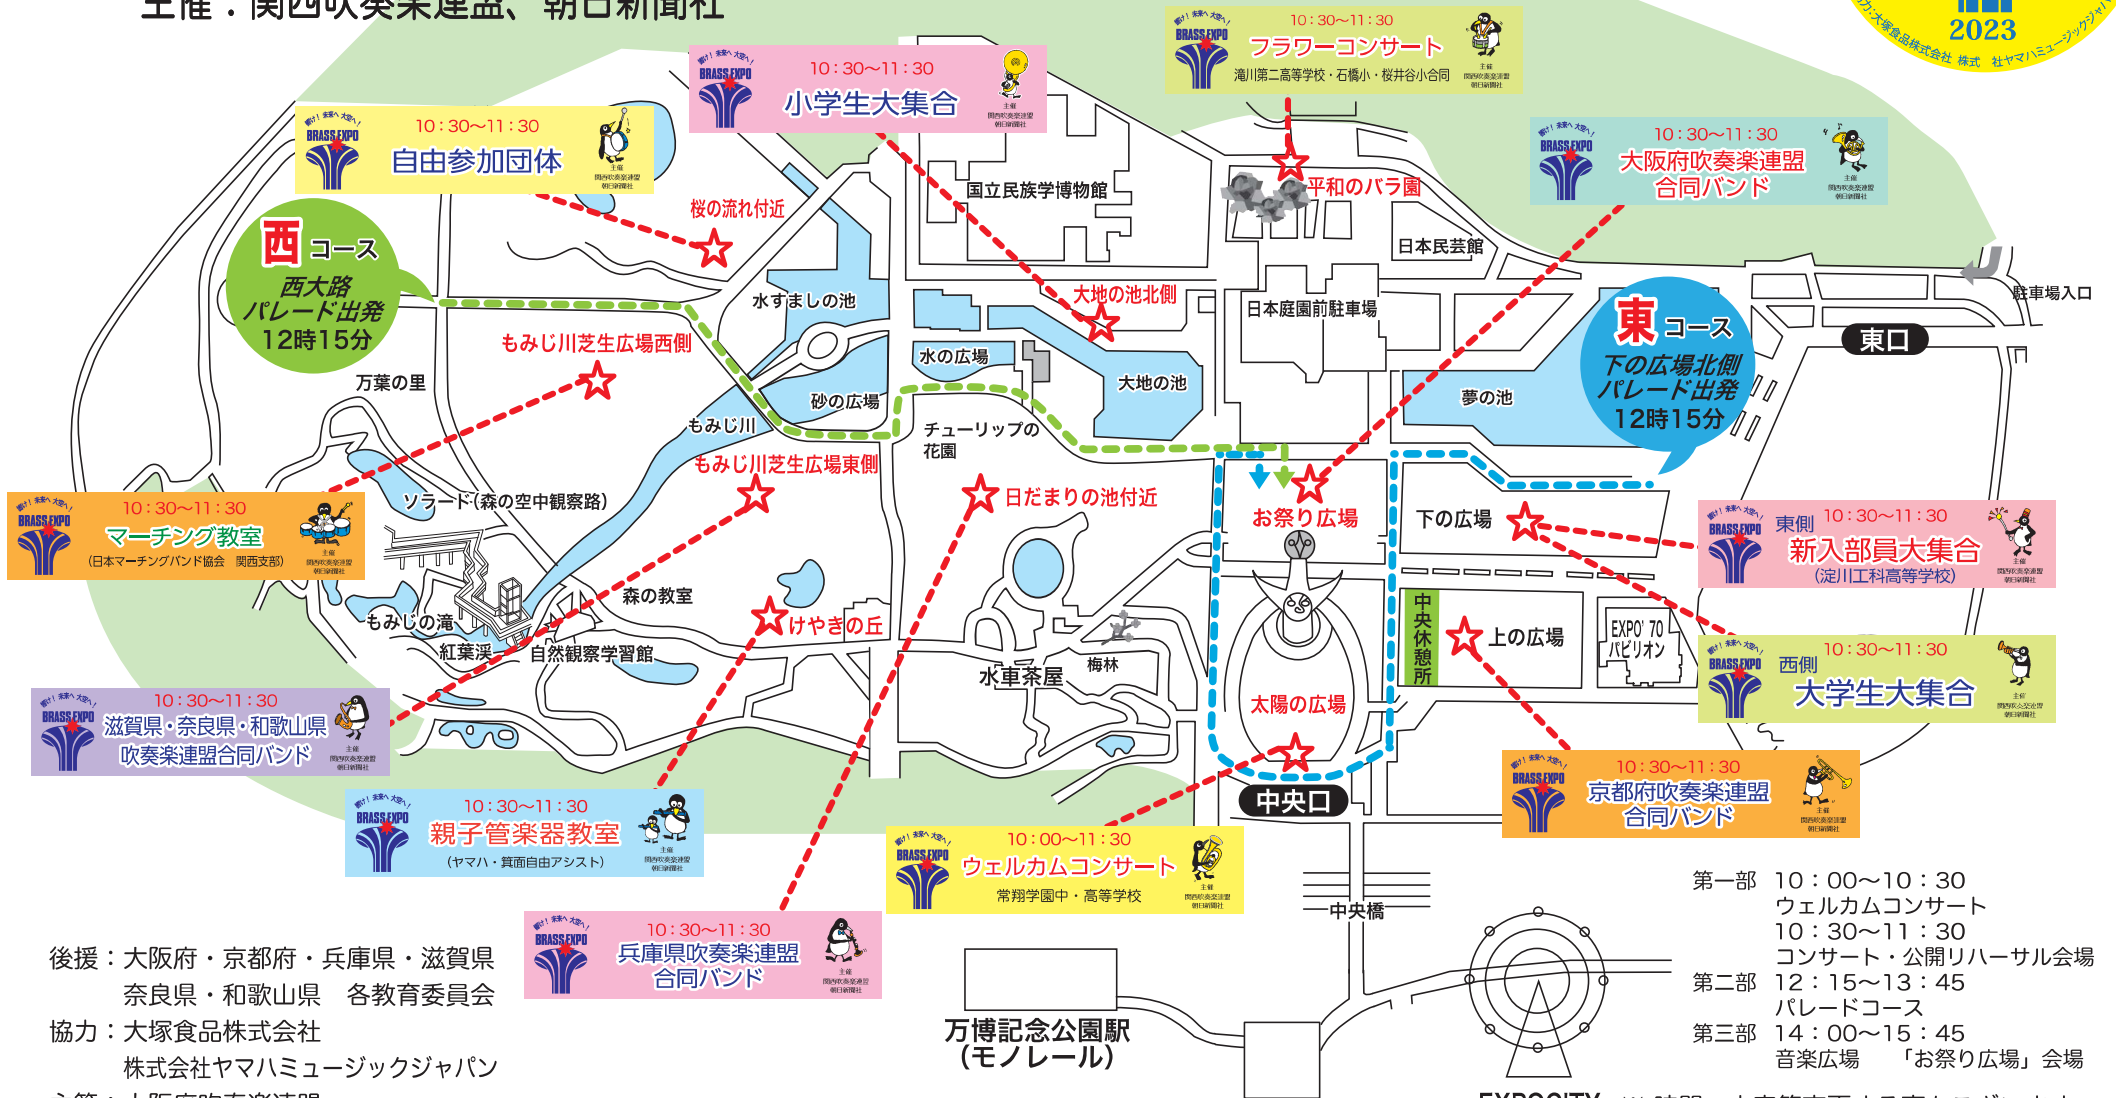

ブラスエキスポ 2023

2023年5月14日(日)

日本万国博覧会記念公園

主催：関西吹奏楽連盟、朝日新聞社

合同リハーサル 9:30~10:15

第三部 音楽広場

“響け!未来へ!” 部活大好き! 吹奏楽大好き!

14:00~15:45

MAP

後援：大阪府・京都府・兵庫県・滋賀県
奈良県・和歌山県 各教育委員会
協力：大塚食品株式会社
株式会社ヤマハミュージックジャパン
主管：大阪府吹奏楽連盟

EXPOCITY ※ 時間・内容等変更する事もございます。

第二部 「パレード」 12時15分～13時45分

No	西 コース 西大路出発	人数	No	東 コース 下の広場北側出発	人数
1	箕面自由学園高等学校	105	1	明浄学院高等学校	90
2	大阪学芸高等学校	90	2	豊中市立第十三中学校・庄内さくら学園合同	100
3	関西大学北陽高等学校・中学校	60	3	池田市立石橋小学校、豊中市立桜井小学校合同	120
4	大商学園高等学校	35	4	豊中市立第四中学校	58
5	精華高等学校	50	5	堺市立向丘小学校、平岡小学校合同	45
6	大阪市立新東淀中学校	45	6	精華町立精華中学校	25
7	守口市立樟風中学校	30	7	柏原市少年少女鼓笛隊	20
8	京都府立桃山高等学校	100	8	昇陽中学校・高等学校	25
9	滝川第二高等学校	92	9	京都光華中学高等学校	40
10	尼崎市立尼崎高等学校	130	10	京都朝鮮中高級学校	30
11	箕面市立第一中学校	64	11	尼崎市立武庫中学校	50
12	八尾市立龍華中学校	30	12	神戸市立多聞東中学校	65
13	摂津市立第一中学校	30	13	神戸弘陵高等学校	25
14	大阪市立中野中学校	30	14	京都明徳高等学校	55
15	京都市立春日丘中学校	35	15	京都廣学館高等学校	70
16	紀の川市立貴志川中学校	30	16	龍谷大学付属平安高等学校	130
17	FUJIMI Jr Band	30	17	初芝立命館中学校・高等学校	60
18	京都府立すばる高等学校	100	18	大阪府立桜和・西・扇町総合高等学校	55
19	京都両洋高等学校	102	19	履正社高等学校	50
20	浪速高等学校・中学校	120	20	常翔学園中学校	40
21	常翔学園高等学校	103	21	金蘭会高等学校・中学校	40
22	関西大学応援団吹奏楽部	50	22	大阪市立文の里中学校	40
23	みつばち会吹奏楽団	35	23	泉南市立一丘中学校	25
24	Celestia Thumbers	357	24	早稲田摂陵高等学校	55
25	京都橘高等学校	110	25	四條畷学園高等学校	90
合計		1963	合計		1403

第三部 「音楽広場」 14時～15時45分 お祭り広場

1) 関西吹奏楽連盟 挨拶 理事長 米田 正博
2) 新入部員 初演奏 指揮 出向井誉之
  海兵隊
3) 小学生大集合 指揮 椋尾 豊
  銀河鉄道999 川路 和浩
  アフリカンシンフォニー
4) 兵庫県吹奏楽連盟合同バンド 指揮 岩山 悦志
  「サウンド・オブ・ミュージック」より
5) 和歌山県、奈良県、滋賀県吹奏楽連盟合同バンド
  スパニッシュ・フィーバー 指揮 森貞 昌春
  ジャンボリ・ミッキー 福島 秀行
6) プラカード審査表彰式
7) 京都府吹奏楽連盟合同バンド 指揮 林 晃
  コンサートマーチ「風薫る五月に」
  コンパス・オブ・ユア・ハート
8) 大阪府吹奏楽連盟合同バンド 指揮 福里 大輔
  全国高等学校野球大会行進曲
  全国高等学校野球大会の歌
  オーメンズオペラブ
9) フィナーレ 参加者全員 指揮 米田 正博
  アルメニアンダンス・パートI
  星条旗よ永遠なれ

Otsuka 大塚食品

1本で 1日分のビタミン!

MATCH

ビタミン炭酸マッチで リフレッシュ&チャージ!

※マッチ：V、B6、ナイアシン、V.C
マッチ 塩レモンソーダ：V、B6、ナイアシン、V.C
マッチゼリー マスカット：V、B6、V.C 栄養素等表示基準値に基づく

RENEWAL

マッチ

+パッケージリニューアル!

NEW

マッチゼリー
マスカット

- + 気分転換&小腹満たしに!
- + とろりんシュワシュワ~な食感が楽しいマスカット味!

NEW

マッチ 塩レモンソーダ

- + 部活や仕事後のいい汗に!
- + リフレッシュ&塩分チャージ!