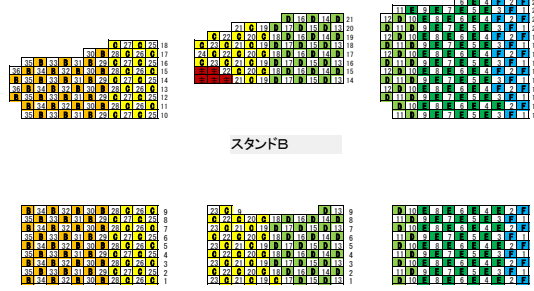

スタンドC

スタンドB